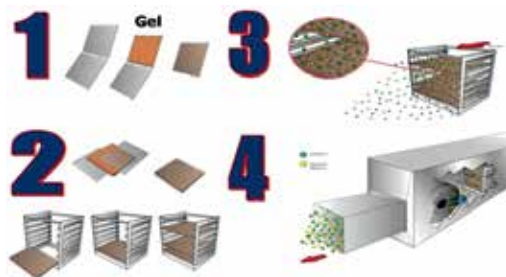

System kontroli niepożądanych zapachów

GSS Spring Barrettes

Żel zapachowy.

SKU nr: 7513686 Pojemność: 2x0,72 g

GSS Spring Plaque

Żel zapachowy.

SKU nr: 7513687 Ilość: 1x1 szt.

GSS Rack Monoplate

Aluminiowy podajnik do wkładu GSS.

SKU nr: 7513696 Ilość: 1x1 szt.

GSS Rack Multi-Plate

Aluminiowy podajnik do wkładu GSS.

SKU nr: 7513697 Ilość: 1x1 szt.

GSS Nomad Tower Normal

Duża wieża dozująca zapachy GSS.

SKU nr: 7513695 Ilość: 1x1 szt.

GSS Nomad Tower Small

Mała wieża dozująca zapachy GSS.

SKU nr: 7513694 Ilość: 1x1 szt.

Good Sense Service jest unikalną, innowacyjną usługą kontroli niepożądanych zapachów. System zapewnia kompletne i ciągle usuwanie nieprzyjemnych zapachów. Cicha i niewidoczna dla gości lub klientów technologia, utrzymuje Państwa obiekt na idealnym poziomie, z gwarancją zawsze przyjemnej atmosfery. Oszczędny system Good Sense Service gwarantuje, że każda sala konferencyjna, korytarz, lobby, palarnia, siłownia lub biuro są nieustannie gotowe na przyjęcie Państwa gości. System Good Sense Service bez interwencji operatora, 24 godziny na dobę, 365 dni w roku, pracuje dla Państwa, gwarantując eliminację wszystkich niepożądanych zapachów.

GOOD SENSE SERVICE	Właściwości	Zakres działania / zasięg	Obiekty wyposażone w system klimatyzacji centralnej		Brak systemu klimatyzacyjnego
			GSS Rack Multi Plate	GSS Rack Mono Plate	GSS Nomad Tower
GSS SPRING PLAQUE	Neutralizacja nieprzyjemnych zapachów, w tym tytoniu, chloru oraz innych.	3000 - 5000 m³	●	●	
GSS SPRING BARRETTE		300 - 500 m³	●	●	●