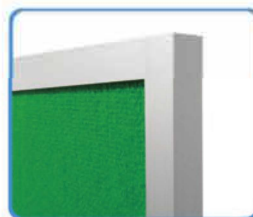

TABLICE CZTEROMODUŁOWE

Tablica dwustronna wolnostojąca czteromodułowa parawan.

Składa się z czterech tablic 100x170 cm, na pięciu nogach. Wymiar użytkowy 4x94x164 cm. Wysokość całkowita 190 cm. Tablice połączone ze sobą zawiasami zginającymi je względem siebie do kąta 90° w obie strony. Bardzo lekka konstrukcja, wykonana z profili aluminiowych anodowanych. Do wyboru aż cztery rodzaje podłoża do wpinania: korkowe, tekstylne w czterech kolorach (niebieski, czerwony, zielony, szary) oraz dwa magnetyczne: suchościeralne i do pisania kredą. Całość zapakowana w skrzynię drewniano-kartonową.

Gwarancja 2 lata.

Opcje dodatkowe:

- kółka z blokadą,
- prawa i lewa strona z różnym kolorem podłoża tekstylnego,
- wymiary dostosowane do potrzeb Klienta,
- kolor ramy malowany według wzornika RAL,
- kolor podłoża magnetycznego i tekstylnego.

Symbol	Nazwa produktu	Rozmiar	Rodzaj *	Cena netto	Cena brutto	Dostawa netto	Dostawa brutto
TK85	Parawan 4M	4x100x170x190cm	korek	1 989,00 zł	2 446,47 zł	99,00 zł	121,77 zł
TW85	Parawan 4M	4x100x170x190cm	TWZ, TWN, TWC, TWS	1 989,00 zł	2 446,47 zł	99,00 zł	121,77 zł
TAB85	Parawan 4M	4x100x170x190cm	mag-such.	2 799,00 zł	3 442,77 zł	99,00 zł	121,77 zł
TAZ85	Parawan 4M	4x100x170x190cm	mag-kred.	2 799,00 zł	3 442,77 zł	99,00 zł	121,77 zł
AK143	Komplet kółek	-	z blokadą	120,00 zł	147,60 zł	15,00 zł	18,45 zł

* TWZ - tekstylna zielona, TWN - tekstylna niebieska, TWC - tekstylna czerwona, TWS - tekstylna szara, mag-such. - magnetyczna suchościeralna, mag-kred. - magnetyczna do pisania kredą,