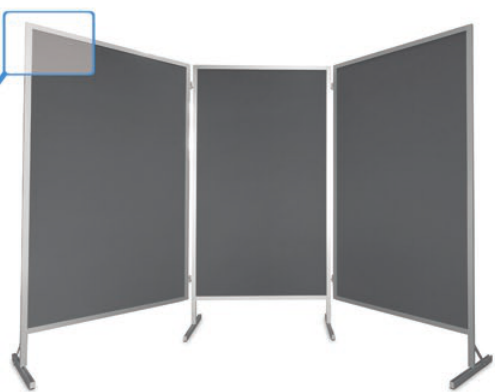

Symbol	Nazwa produktu	Rozmiar	Rodzaj*	Cena netto	Cena brutto	Dostawa netto	Dostawa brutto
TK84	3M Parawan	3x100x170x190cm	korek	1 499,00 zł	1 843,77 zł	99,00 zł	121,77 zł
TW84	3M Parawan	3x100x170x190cm	TWZ, TWN, TWC, TWS	1 499,00 zł	1 843,77 zł	99,00 zł	121,77 zł
TAB84	3M Parawan	3x100x170x190cm	mag-such.	2 119,00 zł	2 606,37 zł	99,00 zł	121,77 zł
TAZ84	3M Parawan	3x100x170x190cm	mag-kred.	2 119,00 zł	2 606,37 zł	99,00 zł	121,77 zł
AK142	Komplet Kótek	-	z blokadą	96,00 zł	118,08 zł	15,00 zł	18,45 zł

* **TWZ** - tekstylna zielona, **TWN** - tekstylna niebieska, **TWC** - tekstylna czerwona, **TWS** - tekstylna szara, **mag-such.** - magnetyczna suchościeralna, **mag-kred.** - magnetyczna do pisania kredą,