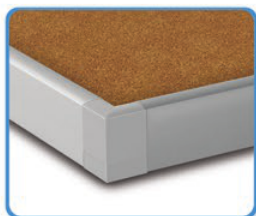

TABLICE KORKOWE I TEKSTYLNE

TABLICE KORKOWE TK

Tablica korkowa do wpinania. Powierzchnia wykonana z wysokiej jakości portugalskiego korka. Oprawiona w ramę aluminiową, i co ważne, anodowaną. Narożniki plastikowe. Grubość tablicy 17 mm. W komplecie zestaw mocujący wraz z instrukcją. Tablica zapakowana w skrzynię drewniano-kartonową.

Gwarancja 2 lata.

Opcje dodatkowe:

- wymiary dostosowane do potrzeb Klienta,
- kolor ramy malowany według wzornika RAL.

Symbol	Nazwa produktu	Rozmiar	Rodzaj	Cena netto	Cena brutto	Dostawa netto	Dostawa brutto
TK1	Tablica korkowa	40x60cm	korek	79,00 zł	97,17 zł	24,00 zł	29,52 zł
TK2	Tablica korkowa	60x90cm	korek	121,00 zł	148,83 zł	24,00 zł	29,52 zł
TK3	Tablica korkowa	80x100cm	korek	157,00 zł	193,11 zł	24,00 zł	29,52 zł
TK4	Tablica korkowa	100x120cm	korek	176,00 zł	216,48 zł	24,00 zł	29,52 zł
TK5	Tablica korkowa	100x150cm	korek	191,00 zł	234,93 zł	24,00 zł	29,52 zł
TK6	Tablica korkowa	100x170cm	korek	214,00 zł	263,22 zł	24,00 zł	29,52 zł
TK7	Tablica korkowa	100x200cm	korek	249,00 zł	306,27 zł	99,00 zł	121,77 zł

TABLICE TEKSTYLNE TW

Tablica tekstylna do wpinania. Powierzchnia wykończona materiałem dostępnym w czterech kolorach (zielonym, niebieskim, szarym, czerwonym). Oprawiona w ramę aluminiową, i co ważne, anodowaną. Narożniki plastikowe. Grubość tablicy 17 mm. W komplecie zestaw mocujący wraz z instrukcją. Tablica zapakowana w skrzynię drewniano-kartonową.

Gwarancja 2 lata.

Opcje dodatkowe:

- wymiary dostosowane do potrzeb Klienta,
- kolor ramy malowany według wzornika RAL,
- dodatkowe kolory podłoża tekstylnego.