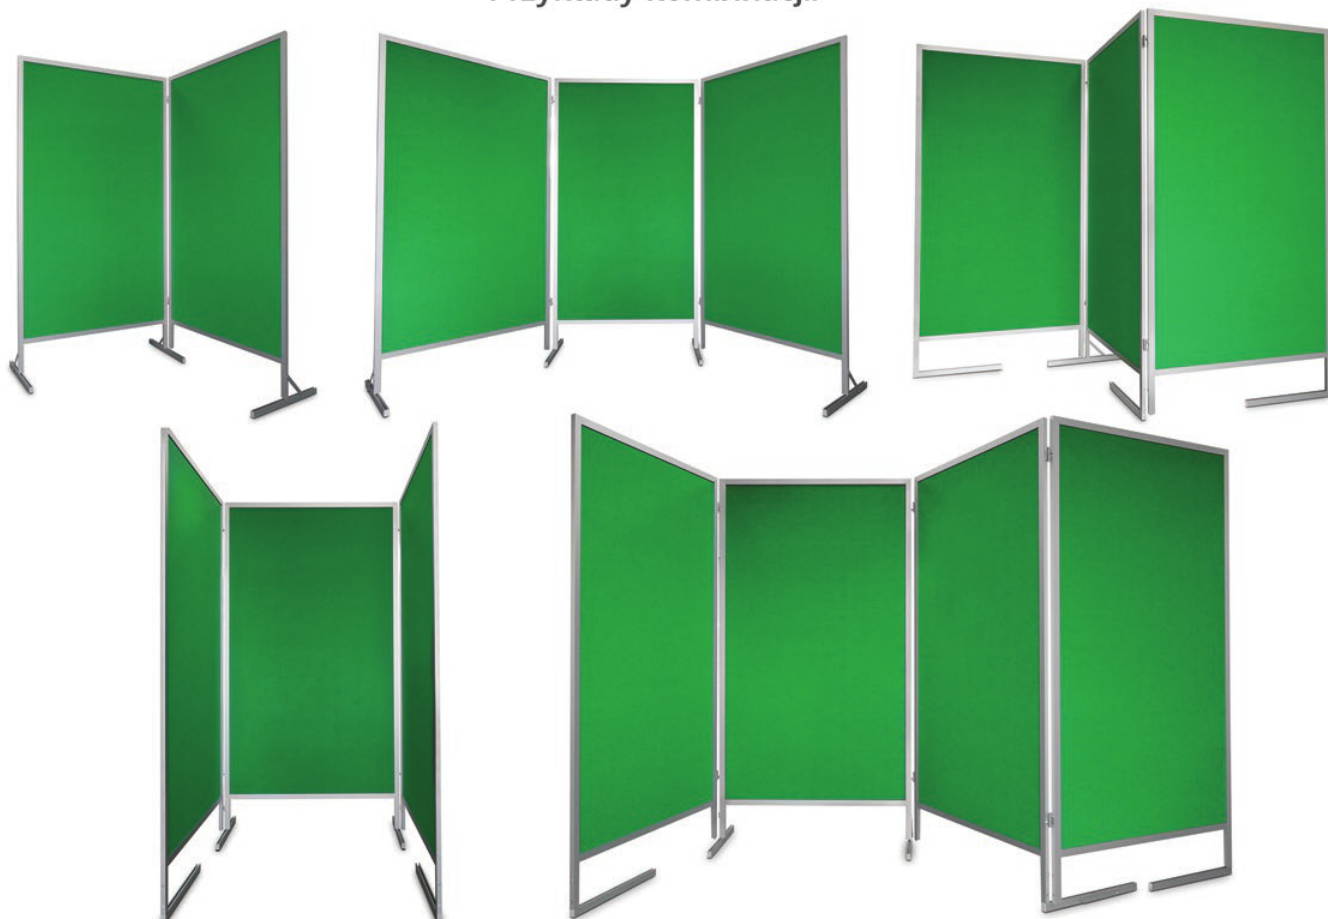

* TWZ - tekstylna zielona, TWN - tekstylna niebieska, TWC - tekstylna czerwona, TWS - tekstylna szara

TABLICE PARAWAN

Tablica dwustronna wolnostojąca parawan. Tablica wykonana w całości z aluminiowych profili anodowanych. Do wyboru aż cztery rodzaje podłoża: do wpinania korkowe, do wpinania tekstylne (w kolorach: niebieski, czerwony, zielony lub szary), magnetyczne suchościaralne oraz magnetyczne do pisania kredą. Wysokość całkowita tablicy 190 cm, wymiar użytkowy 94x164 cm. Tablica zapakowana w skrzynię drewniano-kartonową.

Tablica dwustronna wolnostojąca - parawan z możliwością łączenia.

Tablica wykonana w całości z aluminiowych profili anodowanych. Do wyboru aż cztery rodzaje podłoża: do wpinania korkowe, do wpinania tekstylne (w kolorach: niebieski, czerwony, zielony lub szary), magnetyczne suchościernalne oraz magnetyczne do pisania kredą. Wysokość całkowita tablicy 190 cm, wymiar użytkowy 94x164 cm. Możliwość łączenia w dowolne segmenty. Po złączeniu tablice zginają się względem siebie do kąta 90° w obie strony. W opakowaniu elementy do łączenia z kolejną tablicą. Tablica zapakowana w skrzynię drewniano-kartonową.

TABLICE DWUMODUŁOWE

Tablica dwustronna wolnostojąca dwumodułowa parawan. Składa się z dwóch tablic 100x170 cm na trzech nogach. Wymiar użytkowy 2x94x164 cm. Wysokość całkowita 190 cm. Tablice połączone ze sobą zawiasami zginającymi je względem siebie do kąta 90° w obie strony. Bardzo lekka konstrukcja, wykonana z profili aluminiowych anodowanych. Do wyboru aż cztery rodzaje podłoża: do wpinania korkowe, do wpinania tekstylne (w kolorach: niebieski, czerwony, zielony lub szary), magnetyczne suchościeralne oraz magnetyczne do pisania kredą. Całość zapakowana w skrzynię drewniano-kartonową.