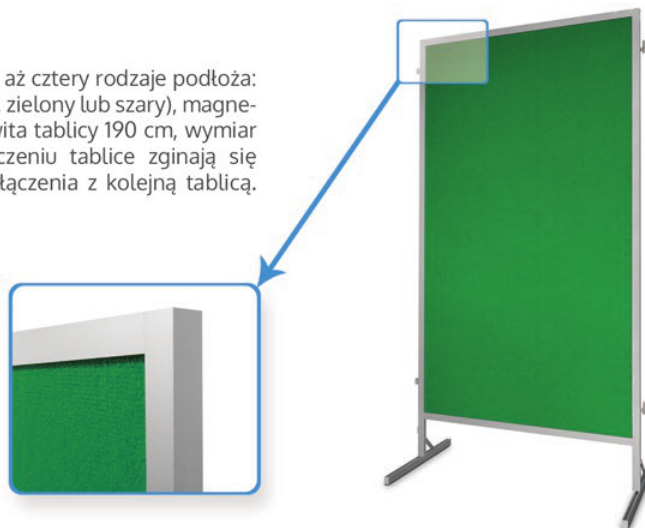

TABLICE PARAWAN DO ŁĄCZENIA

Tablica dwustronna wolnostojąca - parawan z możliwością łączenia.

Tablica wykonana w całości z aluminiowych profili anodowanych. Do wyboru aż cztery rodzaje podłoża: do wpinania korkowe, do wpinania tekstylne (w kolorach: niebieski, czerwony, zielony lub szary), magnetyczne suchościernalne oraz magnetyczne do pisania kredą. Wysokość całkowita tablicy 190 cm, wymiar użytkowy 94x164 cm. Możliwość łączenia w dowolne segmenty. Po złączeniu tablice zginają się względem siebie do kąta 90° w obie strony. W opakowaniu elementy do łączenia z kolejną tablicą. Tablica zapakowana w skrzynię drewniano-kartonową.

Gwarancja 2 lata.

Opcje dodatkowe:

- kółka z blokadą,
- prawa i lewa strona z różnym kolorem podłoża tekstylnego,
- wymiary dostosowane do potrzeb Klienta,
- kolor ramy malowany według wzornika RAL,
- kolor podłoża magnetycznego i tekstylnego.