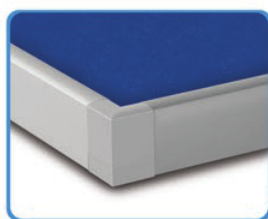

Symbol	Nazwa produktu	Rozmiar	Rodzaj *	Cena netto	Cena brutto	Dostawa netto	Dostawa brutto
TW1	Tablica tekstylna	40x60cm	TWZ, TWN, TWC, TWS	89,00 zł	109,47 zł	24,00 zł	29,52 zł
TW2	Tablica tekstylna	60x90cm	TWZ, TWN, TWC, TWS	121,00 zł	148,83 zł	24,00 zł	29,52 zł
TW3	Tablica tekstylna	80x100cm	TWZ, TWN, TWC, TWS	157,00 zł	193,11 zł	24,00 zł	29,52 zł
TW4	Tablica tekstylna	100x120cm	TWZ, TWN, TWC, TWS	176,00 zł	216,48 zł	24,00 zł	29,52 zł
TW5	Tablica tekstylna	100x150cm	TWZ, TWN, TWC, TWS	203,00 zł	249,69 zł	24,00 zł	29,52 zł
TW6	Tablica tekstylna	100x170cm	TWZ, TWN, TWC, TWS	227,00 zł	279,21 zł	24,00 zł	29,52 zł
TW7	Tablica tekstylna	100x200cm	TWZ, TWN, TWC, TWS	268,00 zł	329,64 zł	99,00 zł	121,77 zł

* TWZ - tekstylna zielona, TWN - tekstylna niebieska, TWC - tekstylna czerwona, TWS - tekstylna szara