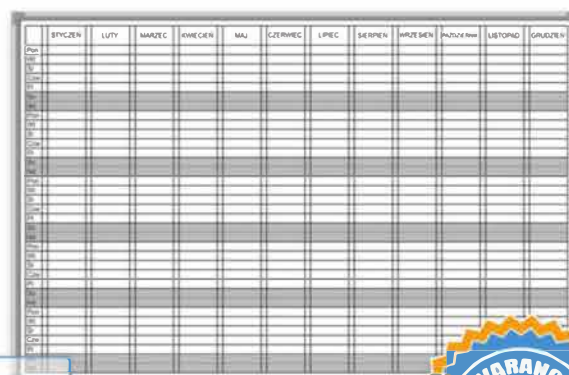

TABLICE Z NADRUKIEM ROKU

Tablica do planowania roku, magnetyczna suchościernalna.

Nadruk wykonany w technologii uniemożliwiającej jego usunięcie. Tablica oprawiona w ramę aluminiową anodowaną, narożniki plastikowe. Powierzchnia tablicy do pisania markerami suchościernalnymi. Możliwość mocowania kartek za pomocą magnesów. W komplecie zestaw mocujący wraz z instrukcją, oraz pódteczka na pisaki. Tablica zapakowana w skrzynię drewniano-kartonową.

Gwarancja 2 Lata.

Opcje dodatkowe:

- nadruk według wytycznych Klienta - dowolny,
- wymiary dostosowane do potrzeb Klienta,
- kolor ramy malowany według wzornika RAL.

Więcej wzorów na www.gabloty.com

Symbol	Nazwa produktu	Rozmiar	Rodzaj *	Cena netto	Cena brutto	Dostawa netto	Dostawa brutto
DPL11	Planer roczny	100x75cm	mag-such.	339,00 zł	416,97 zł	24,00 zł	29,52 zł
DPL12	Planer roczny	120x100cm	mag-such.	447,00 zł	549,81 zł	24,00 zł	29,52 zł
DPL13	Planer roczny	150x100cm	mag-such.	495,00 zł	608,85 zł	24,00 zł	29,52 zł
DPL14	Planer roczny	170x100cm	mag-such.	549,00 zł	675,27 zł	24,00 zł	29,52 zł
DPL15	Planer roczny	200x120cm	mag-such.	894,00 zł	1099,62 zł	99,00 zł	121,77 zł

* mag-such. - magnetyczna suchościernalna

GODŁO RZECZPOSPOLITEJ POLSKIEJ

Godło Rzeczypospolitej Polskiej (zgodne z Ustawą z dnia 9 lutego 1990 roku). Rama z anodowanego aluminium, narożniki plastikowe. W komplecie zestaw mocujący wraz z instrukcją.