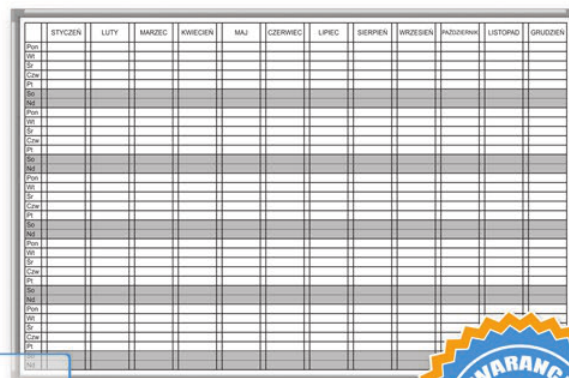

Gwarancja 2 lata.

Opcje dodatkowe:

- nadruk według wytycznych Klienta - dowolny,
- wymiary dostosowane do potrzeb Klienta,
- kolor ramy malowany na wybrany RAL.

Więcej wzorów na www.gabloty.com

Symbol	Nazwa produktu	Rozmiar	Rodzaj *	Cena netto	Cena brutto	Dostawa netto	Dostawa brutto
DPL06	Planer miesięczny	100x75cm	mag-such.	339,00 zł	416,97 zł	24,00 zł	29,52 zł
DPL07	Planer miesięczny	120x100cm	mag-such.	447,00 zł	549,81 zł	24,00 zł	29,52 zł
DPL08	Planer miesięczny	150x100cm	mag-such.	495,00 zł	608,85 zł	24,00 zł	29,52 zł
DPL09	Planer miesięczny	170x100cm	mag-such.	549,00 zł	675,27 zł	24,00 zł	29,52 zł
DPL10	Planer miesięczny	200x120cm	mag-such.	894,00 zł	1 099,62 zł	99,00 zł	121,77 zł

* mag-such. - magnetyczna suchościeralna

TABLICE Z NADRUKIEM ROKU

12

Tablica do planowania roku, magnetyczna suchościernalna.

Nadruk wykonany w technologii uniemożliwiającej jego usunięcie. Tablica oprawiona w ramę aluminiową anodowaną, narożniki plastikowe. Powierzchnia tablicy do pisania markerami suchościernalnymi. Możliwość mocowania kartek za pomocą magnesów. W komplecie zestaw mocujący wraz z instrukcją, oraz pódteczka na pisaki. Tablica zapakowana w skrzynię drewniano-kartonową.

Gwarancja 2 Lata.

Opcje dodatkowe:

- nadruk według wytycznych Klienta - dowolny,
- wymiary dostosowane do potrzeb Klienta,
- kolor ramy malowany według wzornika RAL.

Więcej wzorów na www.gabloty.com

Symbol	Nazwa produktu	Rozmiar	Rodzaj *	Cena netto	Cena brutto	Dostawa netto	Dostawa brutto
DPL11	Planer roczny	100x75cm	mag-such.	339,00 zł	416,97 zł	24,00 zł	29,52 zł
DPL12	Planer roczny	120x100cm	mag-such.	447,00 zł	549,81 zł	24,00 zł	29,52 zł
DPL13	Planer roczny	150x100cm	mag-such.	495,00 zł	608,85 zł	24,00 zł	29,52 zł
DPL14	Planer roczny	170x100cm	mag-such.	549,00 zł	675,27 zł	24,00 zł	29,52 zł
DPL15	Planer roczny	200x120cm	mag-such.	894,00 zł	1099,62 zł	99,00 zł	121,77 zł