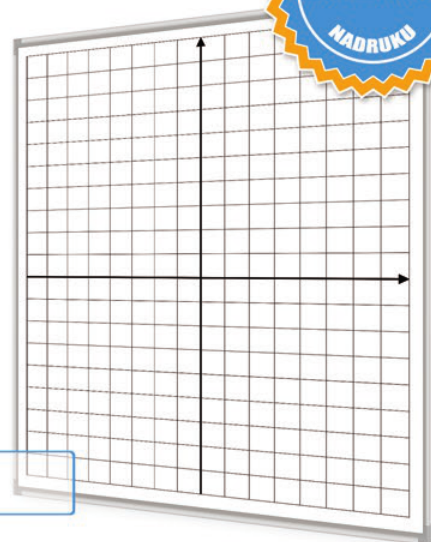

TABLICE BIAŁE TBN UKŁAD WSPÓŁRZ.

Tablica biała z układem współrzędnych, magnetyczna suchościernalna.

Nadruk wykonany w technologii uniemożliwiającej jego usunięcie. Tablica oprawiona w ramę aluminiową anodowaną, narożniki plastikowe. Powierzchnia tablicy do pisania markerami suchościernalnymi. Możliwość mocowania kartek za pomocą magnesów. W komplecie zestaw mocujący wraz z instrukcją, oraz półeczka na pisaki. Tablica zapakowana w skrzynię drewniano-kartonową.

Gwarancja 2 Lata.

Opcje dodatkowe:

- nadruk według wytycznych klienta - dowolny,
- wymiary dostosowane do potrzeb Klienta,
- kolor ramy malowany według wzornika RAL.

Symbol	Nazwa produktu	Rozmiar	Rodzaj *	Cena netto	Cena brutto	Dostawa netto	Dostawa brutto
TBN1	Tablica z układem współrz.	85x100cm	mag-such.	373,00 zł	458,79 zł	24,00 zł	29,52 zł

* mag-such. - magnetyczna suchościernalna

TABLICE PLANY LEKCJI

Tablica magnetyczna do układania planu lekcji z możliwością pisania markerami suchościernalnymi. Nadruk wykonany w technologii uniemożliwiającej jego usunięcie. Oprawiona w anodowaną ramę aluminiową. Do układania planu lekcji służą kolorowe znaczniki magnetyczne. W komplecie po 30 znaczników dla każdego nauczyciela oraz zestaw montażowy wraz z instrukcją. Tablica zapakowana w skrzynię drewniano-kartonową.

Gwarancja 2 Lata.

Opcje dodatkowe:

- wymiary dostosowane do potrzeb Klienta,
- kolor ramy malowany według wzornika RAL,
- dowolna liczba klas i nauczycieli,
- nadruk wykonany według projektu klienta.