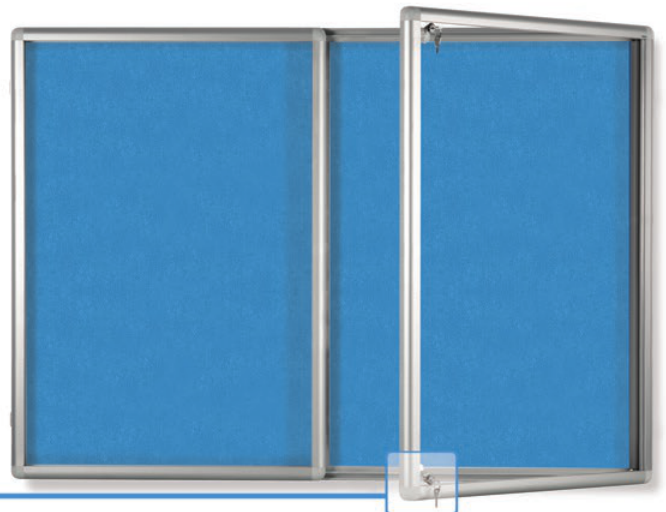

Symbol	Nazwa produktu	Rozmiar	A4	Rodzaj*	Cena netto	Cena brutto	Dostawa netto	Dostawa brutto
GOG1	GOG	120x100cm	15	K, M, TZ, TN, TS, TC	969,00 zł	1191,87 zł	24,00 zł	29,52 zł
GOG2	GOG	140x100cm	18	K, M, TZ, TN, TS, TC	1099,00 zł	1351,77 zł	24,00 zł	29,52 zł
GOG3	GOG	200x100cm	24	K, M, TZ, TN, TS, TC	1199,00 zł	1474,77 zł	99,00 zł	121,77 zł
GOG4	GOG	180x120cm	24	K, M, TZ, TN, TS, TC	1429,00 zł	1757,67 zł	99,00 zł	121,77 zł
AK12	Oświetlenie LED do GOG	-	-	-	249,00 zł	306,27 zł	z gablotą	z gablotą

* K - korkowa, M - magnetyczna, TZ - tekstylna zielona, TN - tekstylna niebieska, TS - tekstylna szara, TC - tekstylna czerwona