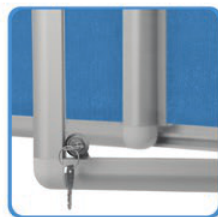

Symbol	Nazwa produktu	Rozmiar	A4	Rodzaj*	Cena netto	Cena brutto	Dostawa netto	Dostawa brutto
GOG1	GOG	120x100cm	15	K, M, TZ, TN, TS, TC	969,00 zł	1191,87 zł	24,00 zł	29,52 zł
GOG2	GOG	140x100cm	18	K, M, TZ, TN, TS, TC	1099,00 zł	1351,77 zł	24,00 zł	29,52 zł
GOG3	GOG	200x100cm	24	K, M, TZ, TN, TS, TC	1199,00 zł	1474,77 zł	99,00 zł	121,77 zł
GOG4	GOG	180x120cm	24	K, M, TZ, TN, TS, TC	1429,00 zł	1757,67 zł	99,00 zł	121,77 zł
AK12	Oświetlenie LED do GOG	-	-	-	249,00 zł	306,27 zł	z gablotą	z gablotą

* K - korkowa, M - magnetyczna, TZ - tekstylna zielona, TN - tekstylna niebieska, TS - tekstylna szara, TC - tekstylna czerwona