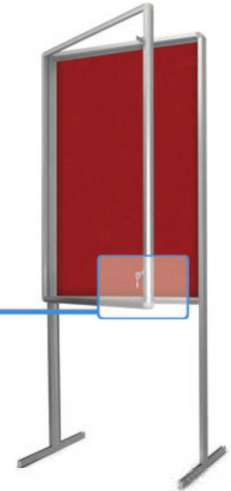

GABLOTY OGŁOSZENIOWE GWL

Gablota ogłoszeniowa wolnostojąca GWL. Wykonana w całości z aluminium anodowanego. Nogi gabloty wykonane z jednolitego profilu, znacząco wzmacniającego konstrukcję gabloty. Szyba w gablocie z bezpiecznego szkła akrylowego. Drzwi otwierane na bok zamykane na dwa zamki. Grubość gabloty 10cm, przestrzeń użytkowa 7cm. Gablota dostępna w sześciu wersjach podłoża: magnetyczne białe oraz do wpinania (korek, zielone, niebieskie, czerwone, szare). W komplecie zestaw montażowy wraz z instrukcją. Gablota zapakowana w skrzynię drewniano-kartonową.

Gwarancja 2 lata.

Opcje dodatkowe:

- wymiary dostosowane do potrzeb Klienta,
- kolor ramy malowany na wybrany RAL,
- dowolny kolor podłoża magnetycznego,
- oświetlenie LED,
- kółka.

Symbol	Nazwa produktu	Rozmiar	A4	Rodzaj*	Cena netto	Cena brutto	Dostawa netto	Dostawa brutto
GWL1	GWL	70x100x190cm	8	K, M, TZ, TN, TS, TC	928,00 zł	1141,44 zł	99,00 zł	121,77 zł
GWL2	GWL	80x120x190cm	8	K, M, TZ, TN, TS, TC	1038,00 zł	1276,74 zł	99,00 zł	121,77 zł
AK45	Oświetlenie LED do GWL	-	-	-	249,00 zł	306,27 zł	z gablotą	z gablotą

* K - korkowa, M - magnetyczna, TZ - tekstylna zielona, TN - tekstylna niebieska, TS - tekstylna szara, TC - tekstylna czerwona

GABLOTY OGŁOSZENIOWE GTA

Gablota ogłoszeniowa z tablicą GTA. Przeznaczone dla Klientów, którzy chcą swoje informacje zamknąć w gablocie i jednocześnie umożliwić innym wieszanie ulotek, ogłoszeń w części otwartej ogólnodostępnej. Gablota z tablicą jest zintegrowana, wykonana ze srebrnego aluminium z narożnikami z tworzywa. Drzwi w gablocie wykonane z bezpiecznego szkła akrylowego zamykane na dwa zamki. Produkt dostępny w wersji do wpinania korkowej, magnetycznej i magnetyczno-korkowej. Za dopłatą możliwość przygotowania wersji z podziałem niesymetrycznym.

Gwarancja 2 lata.

Opcje dodatkowe:

- wymiary dostosowane do potrzeb Klienta,
- kolor ramy malowany na wybrany RAL,
- dowolny kolor podłoża magnetycznego.