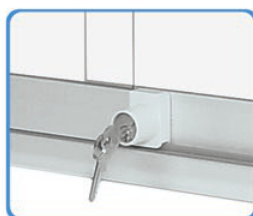

GABLOTY OGŁOSZENIOWE GCS

Gablota ogłoszeniowa GCS z drzwiami przesuwными. Wykonana z owalnych profili aluminiowych, anodowanych na srebrno z plastikowymi narożnikami. Drzwi przesuwne na rolkach mosiężnych, osadzonych w profilu, zamykane zamkiem patentowym. Podkład magnetyczny biały lub srebrny. Za dopłatą możliwa jest własna konfiguracja gabloty pod względem wymiaru i koloru. Grubość gabloty 3cm, przestrzeń użytkowa 2cm. W komplecie zestaw montażowy wraz z instrukcją. Gablota zapakowana w skrzynię drewniano-kartonową.

Gwarancja 2 Lata.

Opcje dodatkowe:

- wymiary dostosowane do potrzeb Klienta,
- kolor ramy malowany na wybrany RAL,
- dowolny kolor podłoża magnetycznego,
- szyby z bezpiecznego szkła akrylowego.

Symbol	Nazwa produktu	Rozmiar	A4	Rodzaj*	Cena netto	Cena brutto	Dostawa netto	Dostawa brutto
GCS1	GCS	100x80cm	8	MS, MB	629,00 zł	773,67zł	24,00 zł	29,52 zł
GCS2	GCS	120x80cm	10	MS, MB	679,00 zł	835,17 zł	24,00 zł	29,52 zł
GCS3	GCS	120x100cm	15	MS, MB	699,00 zł	859,77 zł	24,00 zł	29,52 zł
GCS4	GCS	140x80cm	12	MS, MB	799,00 zł	982,77 zł	24,00 zł	29,52 zł
GCS5	GCS	140x100cm	18	MS, MB	829,00 zł	1 019,67 zł	24,00 zł	29,52 zł
GCS6	GCS	160x80cm	14	MS, MB	859,00 zł	1 056,57 zł	24,00 zł	29,52 zł

* MS – magnetyczna srebrna, MB – magnetyczna biała.

GABLOTY OGŁOSZENIOWE GAL

Gablota ogłoszeniowa GAL. Zaprojektowana dla Klienta ceniącego trwałość i estetykę. Wykonana z najwyższą starannością z materiałów wysokiej jakości. Anodowany profil aluminiowy. Plastikowe narożniki. Szyby szlifowane w trzech płaszczyznach. Osadzone w profilu aluminiowym zintegrowanym z systemem rolkowym. Gablota zamykana na zamek patentowy. Grubość gabloty 6cm, przestrzeń użytkowa 2cm. Gablota dostępna w sześciu wersjach podłoża: magnetyczne białe oraz do wpinania (korek, zielone, niebieskie, czerwone, szare). W komplecie zestaw montażowy wraz z instrukcją. Gablota zapakowana w skrzynię drewniano-kartonową, szyby zabezpieczone styropianem.

Gwarancja 2 Lata.

Opcje dodatkowe:

- wymiary dostosowane do potrzeb Klienta,
- kolor ramy malowany na wybrany RAL,
- dowolny kolor podłoża magnetycznego,
- oświetlenie LED.