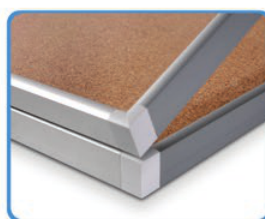

GABLOTY WEWNĘTRZNE

GABLOTY OGŁOSZENIOWE GMR

Gablota ogłoszeniowa GMR wykonana z bezpiecznego szkła akrylowego, ważne przede wszystkim w szkole. Rama aluminiowa anodowana w kolorze srebrnym, narożniki plastikowe. Drzwi uchylne zamykane na dwa zamki**. Zawiasy montowane na dłuższym boku. Możliwość zawieszenia w pionie lub w poziomie***. Wersja magnetyczna lub do wpinania korkowa. Grubość gabloty 3,5cm. Przestrzeń użytkowa 2cm. W komplecie zestaw montażowy wraz z instrukcją. Gablota zapakowana w skrzynię drewniano-kartonową. Na szkłe folia zabezpieczająca przed porysowaniem.

Gwarancja 2 lata

Opcje dodatkowe:

- kolor ramy dobrany według wzornika RAL,
- zmiana koloru podkładu magnetycznego,
- wymiar dostosowany do potrzeb.

Symbol	Nazwa produktu	Rozmiar	A4	Rodzaj*	Cena netto	Cena brutto	Dostawa netto	Dostawa brutto
GMR1	GMR	50x70cm	4	K, M	279,00 zł	343,17 zł	24,00 zł	29,52 zł
GMR2	GMR	60x90cm	6	K, M	365,00 zł	448,95 zł	24,00 zł	29,52 zł
GMR3	GMR	70x100cm	9	K, M	399,00 zł	490,77 zł	24,00 zł	29,52 zł
GMR4	GMR	80x120cm	12	K, M	459,00 zł	564,57 zł	24,00 zł	29,52 zł
GMR5	GMR	100x120cm	16	K, M	509,00 zł	626,07 zł	24,00 zł	29,52 zł
GMR6	GMR	100x150cm	21	K, M	649,00 zł	798,27 zł	24,00 zł	29,52 zł

* K - korkowa, M – magnetyczna

** rozmiar GMR 50x70 z jednym zamkiem na środku

*** rozmiar GMR 150x100 możliwość zawieszania tylko w poziomie (na dłuższym boku)

GABLOTY OGŁOSZENIOWE GMD

Gablota ogłoszeniowa dwudrzwiowa GMD wykonana z bezpiecznego szkła akrylowego, ważne przede wszystkim w szkole. Rama aluminiowa anodowana w kolorze srebrnym, narożniki plastikowe. Dwoje uchylnych drzwi zamykanych na dwa zamki. Wersja magnetyczna lub do wpinania korkowa. Grubość gabloty 3,5cm. Przestrzeń użytkowa 2cm. W komplecie zestaw montażowy wraz z instrukcją. Gablota zapakowana w skrzynię drewniano-kartonową. Na szkłe folia zabezpieczająca przed porysowaniem.

Gwarancja 2 lata

Opcje dodatkowe:

- kolor ramy dobrany według wzornika RAL,
- zmiana koloru podkładu magnetycznego,
- wymiar dostosowany do potrzeb.